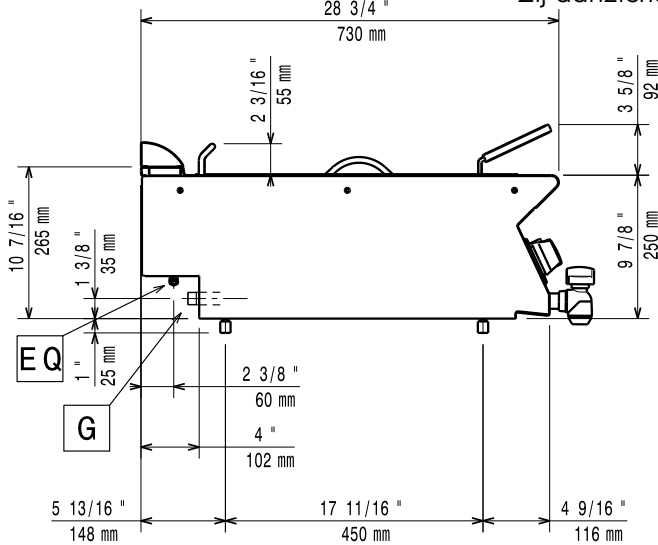

Duurzaamheid

- [NOT TRANSLATED]

Gekeurd: _____

Meegeleverde Accessoires

- 1 van Mand voor 7 liter friteuse PNC 921608
(standaard bijgeleverd)

Optionele Accessoires

- Montagekit voor het koppelen van 2 units PNC 206086
- Trekonderbreker, 120mm diameter PNC 206126
- Aansluitring rookafvoer, 120-130mm diameter PNC 206127
- Brugsteun 800mm PNC 206137
- Brugsteun 1000mm PNC 206138
- Brugsteun 1200mm PNC 206139
- Brugsteun 1400mm PNC 206140
- Brugsteun 1600mm PNC 206141
- Brugsteun 400mm PNC 206154
- Schouwopstand, 400mm PNC 206303
- Zijdelingse handvaten (rechts en links) PNC 206307
- LEUNSTANG, ACHTER 800 mm, MARINE PNC 206308
- Rookgasafvoer voor 1/2 module, 120mm diameter PNC 206310
- Schouwrooster, 400mm PNC 206400
- 2 zijpanelen voor topuitvoeringen PNC 216277
- Mand voor 7 liter friteuse (standaard bijgeleverd) PNC 921608
- Gasdrukregelaar PNC 927225
- 2 manden voor 2x 5 & 7 liter friteuse (standaard bijgeleverd) PNC 960638

Gas

Gas vermogen:	371066 (E7FRGD1B00)	7 kW
Standaard gas toelevering		Aardgas
Gassoort optie:		LPG; Natural Gas
Gas aansluiting:		1/2"

Algemene Gegevens:

Effectieve kuip afmetingen, breedte:	240 mm
Effectieve kuip afmetingen, hoogte:	235 mm
Effectieve kuip afmetingen, diepte:	380 mm
Kuip capaciteit:	5.5 lt MIN; 7 lt MAX
Thermostaat instelling:	105 °C MIN; 185 °C MAX
Gewicht, netto:	30 kg
Transport gewicht:	ISO 9001 kg
Transport hoogte:	520 mm
Transport lengte:	460 mm
Transport breedte:	820 mm
Transport volume:	0.2 m ³
[NOT TRANSLATED]	N7FG

Front aanzicht

Zij aanzicht

EQ = Equipotentiaal schroef
 G = Gas aansluiting

Boven aanzicht