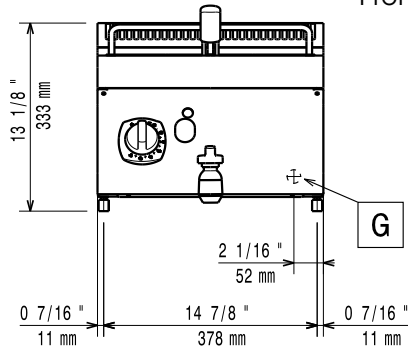

Duurzaamheid

- [NOT TRANSLATED]

Gekeurd: _____

Meegeleverde Accessoires

- 1 van Mand voor 7 liter friteuse PNC 921608
(standaard bijgeleverd)

Optionele Accessoires

- Montagekit voor het koppelen van 2 units PNC 206086
- Trekonderbreker, 120mm diameter PNC 206126
- Aansluitring rookafvoer, 120-130mm diameter PNC 206127
- Brugsteun 800mm PNC 206137
- Brugsteun 1000mm PNC 206138
- Brugsteun 1200mm PNC 206139
- Brugsteun 1400mm PNC 206140
- Brugsteun 1600mm PNC 206141
- Brugsteun 400mm PNC 206154
- Schouwopstand, 400mm PNC 206303
- Zijdelingse handvaten (rechts en links) PNC 206307
- LEUNSTANG, ACHTER 800 mm, MARINE PNC 206308
- Rookgasafvoer voor 1/2 module, 120mm diameter PNC 206310
- Schouwrooster, 400mm PNC 206400
- 2 zijpanelen voor topuitvoeringen PNC 216277
- Mand voor 7 liter friteuse (standaard bijgeleverd) PNC 921608
- Gasdrukregelaar PNC 927225
- 2 manden voor 2x 5 & 7 liter friteuse (standaard bijgeleverd) PNC 960638

Gas

Gas vermogen:	371066 (E7FRGD1B00)	7 kW
Standaard gas toelevering		Aardgas
Gassoort optie:		LPG; Natural Gas
Gas aansluiting:		1/2"

Algemene Gegevens:

Effectieve kuip afmetingen, breedte:	240 mm
Effectieve kuip afmetingen, hoogte:	235 mm
Effectieve kuip afmetingen, diepte:	380 mm
Kuip capaciteit:	5.5 lt MIN; 7 lt MAX
Thermostaat instelling:	105 °C MIN; 185 °C MAX
Gewicht, netto:	30 kg
Transport gewicht:	ISO 9001 kg
Transport hoogte:	520 mm
Transport lengte:	460 mm
Transport breedte:	820 mm
Transport volume:	0.2 m ³
[NOT TRANSLATED]	N7FG

Front aanzicht

Zij aanzicht

EQ = Equipotentiaal schroef
 G = Gas aansluiting

Boven aanzicht